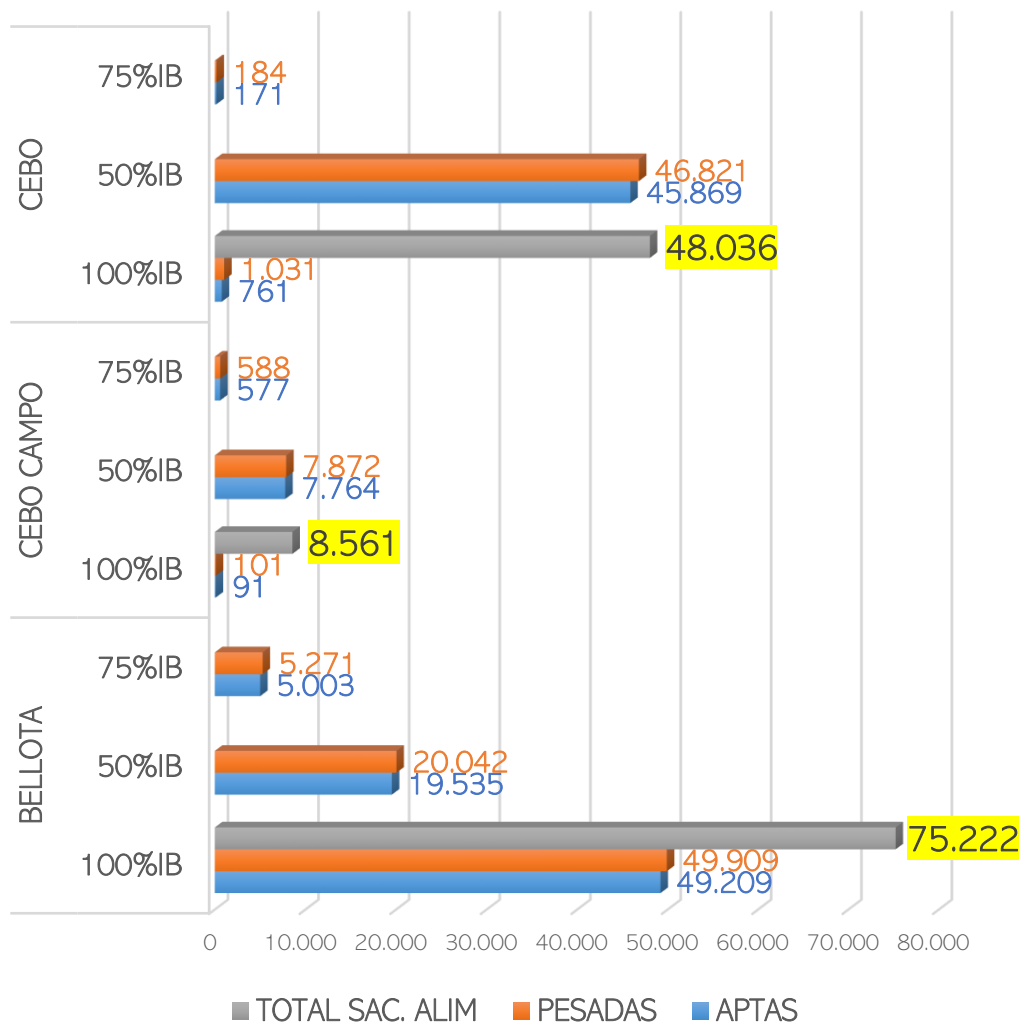

SACRIFICIOS Y CANALES APTAS. ALIMENTACIÓN Y TIPO GENÉTICO  
 SEMANA 14/02 A 20/02/2022

TOTAL SACRIFICIOS SEMANA: 131.819

PESO MEDIO (Kg.) DE CANALES APTAS POR ALIMENTACIÓN Y TIPO GENÉTICO  
 Y PMCA / ALIMENTACIÓN

PMCA: PESO MEDIO CANAL APTA