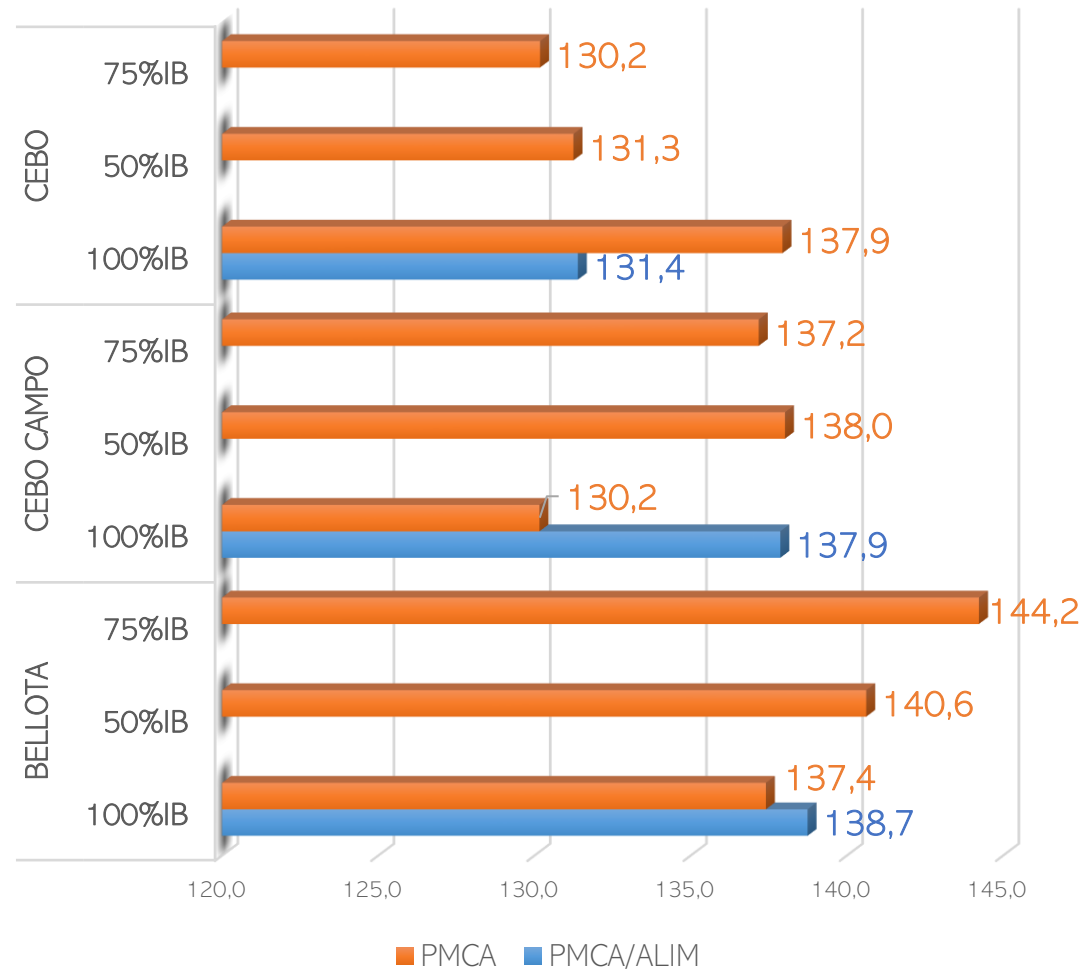

SACRIFICIOS Y CANALES APTAS. ALIMENTACIÓN Y TIPO GENÉTICO  
 SEMANA 14/02 A 20/02/2022

TOTAL SACRIFICIOS SEMANA: 131.819

PESO MEDIO (Kg.) DE CANALES APTAS POR ALIMENTACIÓN Y TIPO GENÉTICO  
 Y PMCA / ALIMENTACIÓN

PMCA: PESO MEDIO CANAL APTA